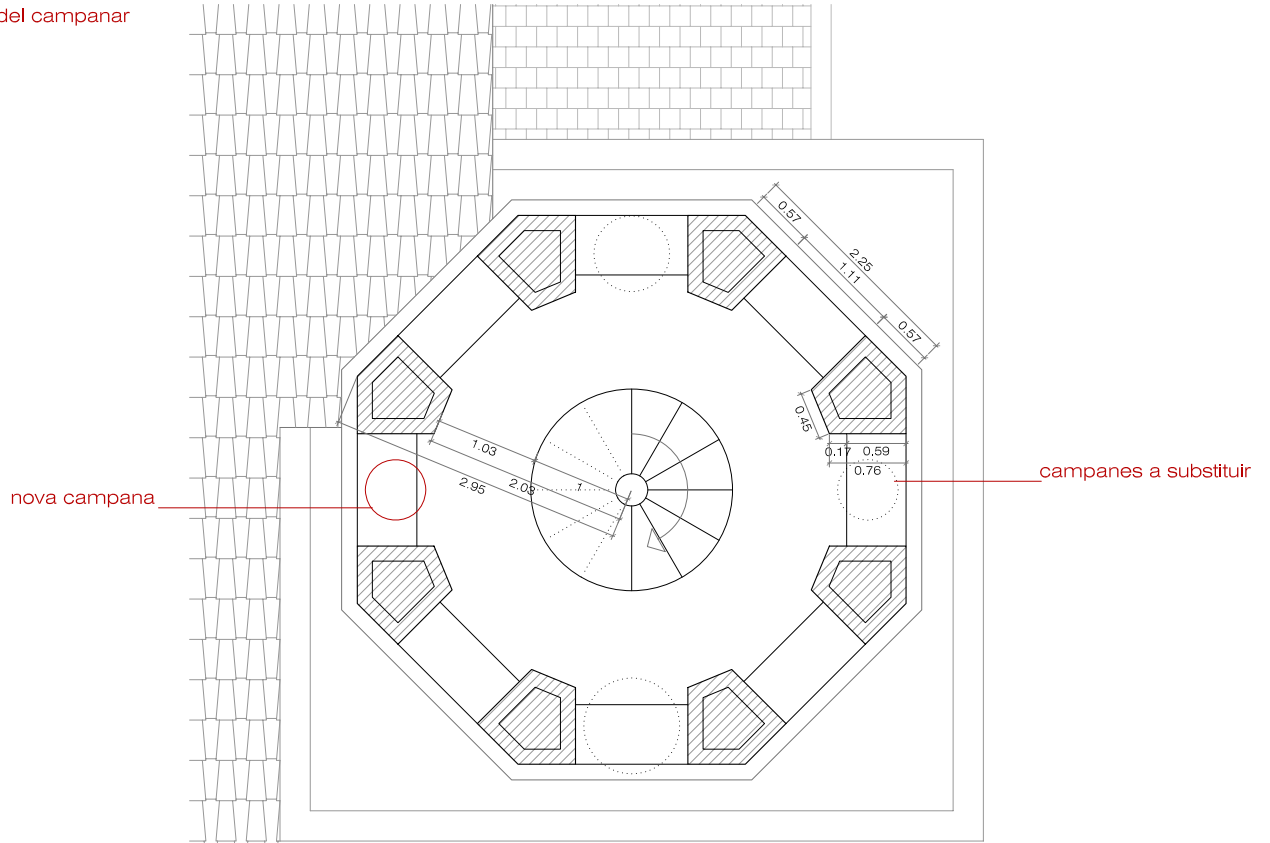

planta del campanar  
e: 1/75

detall pilar e: 1/20

INFORME PER LA RESTAURACIÓ DEL CAMPANAR I  
SUBSTITUCIÓ DE LES CAMPANES DE L'ESGLÉSIA DE  
SANTA MARIA DE MAÓ (obra menor)

ubicació:

plaça de la constitució nº 3-4, maó

- cm.
- 12
  - 119
  - 100
  - 330