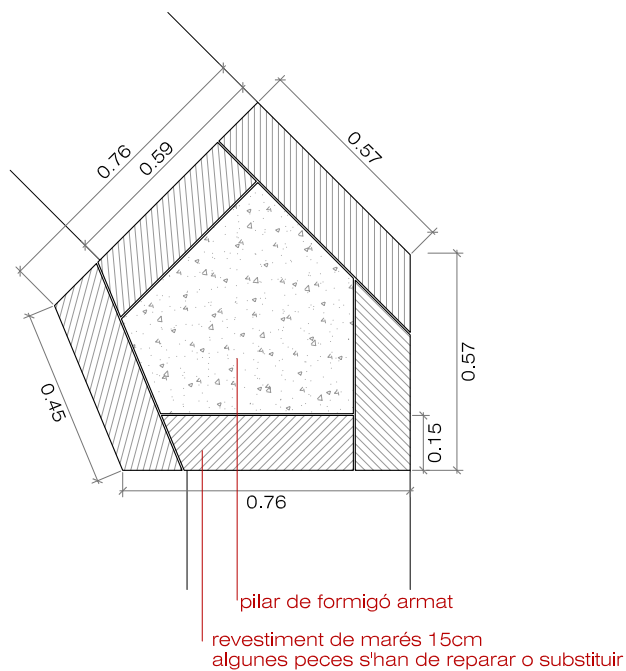

planta del campanar  
e: 1/75

detall pilar e: 1/20

INFORME PER LA RESTAURACIÓ DEL CAMPANAR I  
SUBSTITUCIÓ DE LES CAMPANES DE L'ESGLÉSIA DE  
SANTA MARIA DE MAÓ (obra menor)

ubicació:

plaça de la constitució nº 3-4, maó

- cm.
- 12
  - 119
  - 100
  - 330