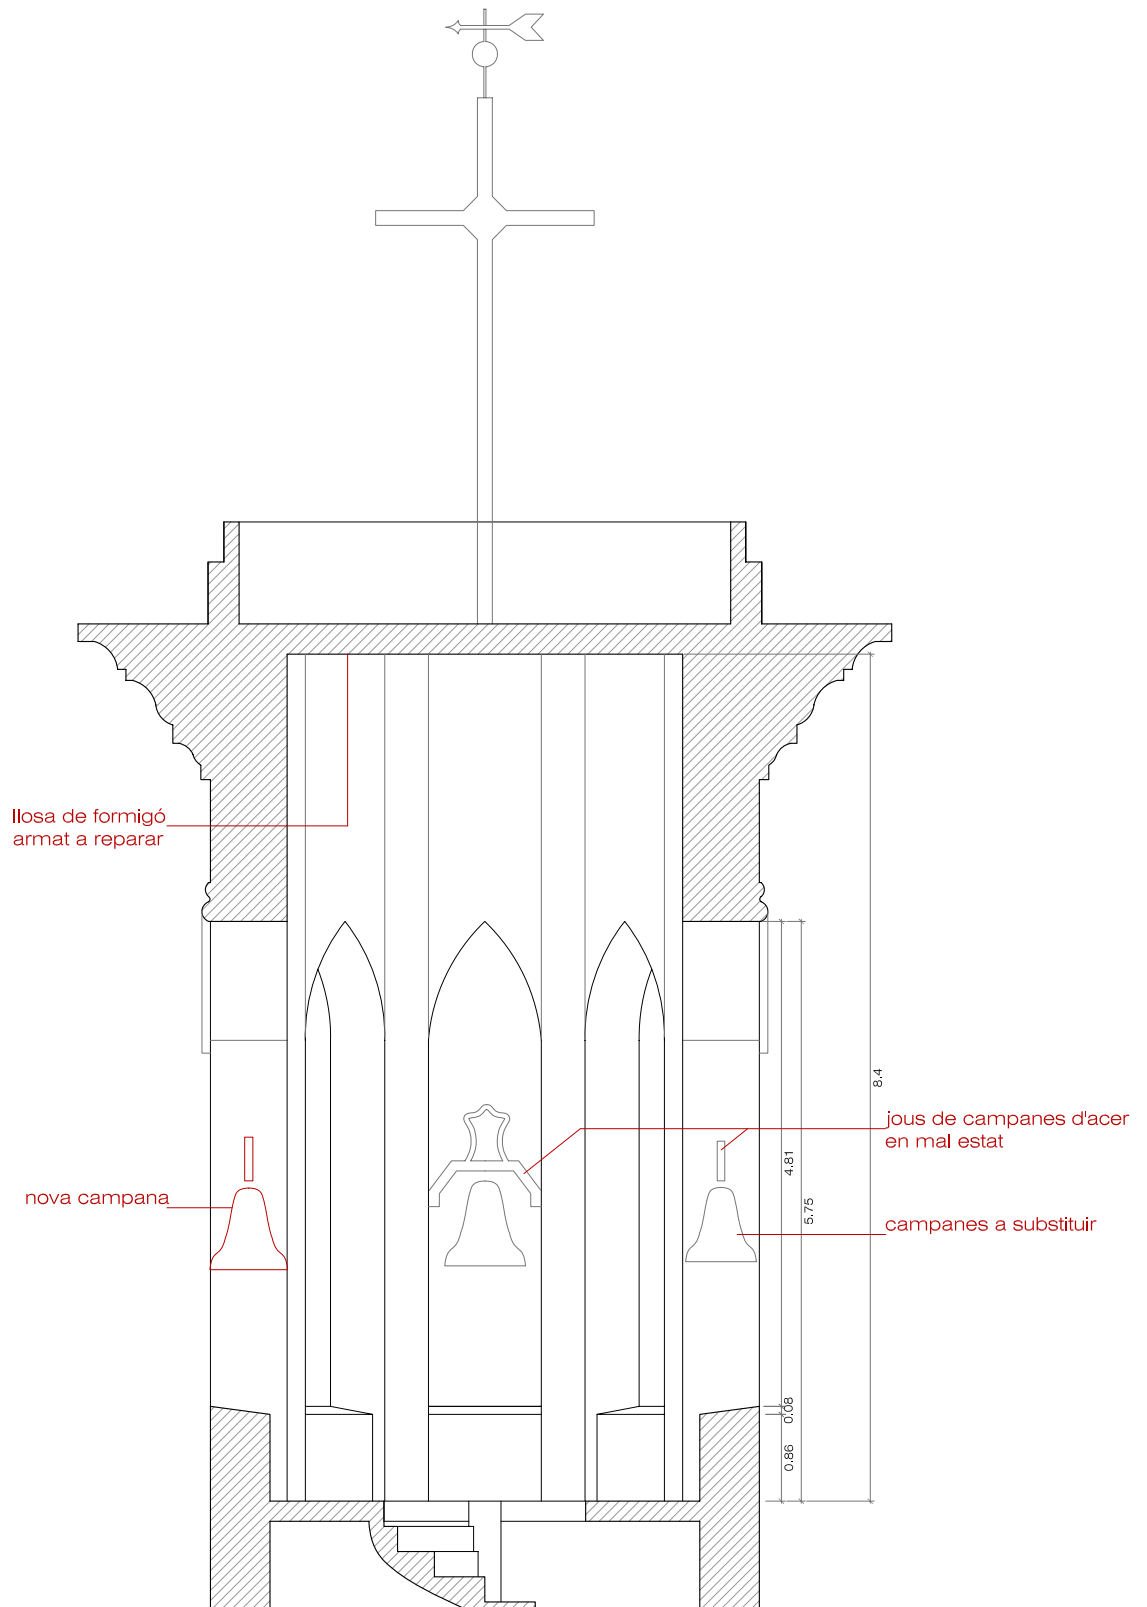

INFORME PER LA RESTAURACIÓ DEL CAMPANAR I
SUBSTITUCIÓ DE LES CAMPANES DE L'ESGLÉSIA DE
SANTA MARIA DE MAÓ (obra menor)

ubicació: plaça de la constitució nº 3-4, maó

AD 03

e: 1/75

SECCIÓ CAMPANAR

setembre 2009

arquitecte:

Jesús Cardona

avda. Mª Lluisa Serra 18, 4° 16 07703 Maó T+F: +34 971 35 36 08